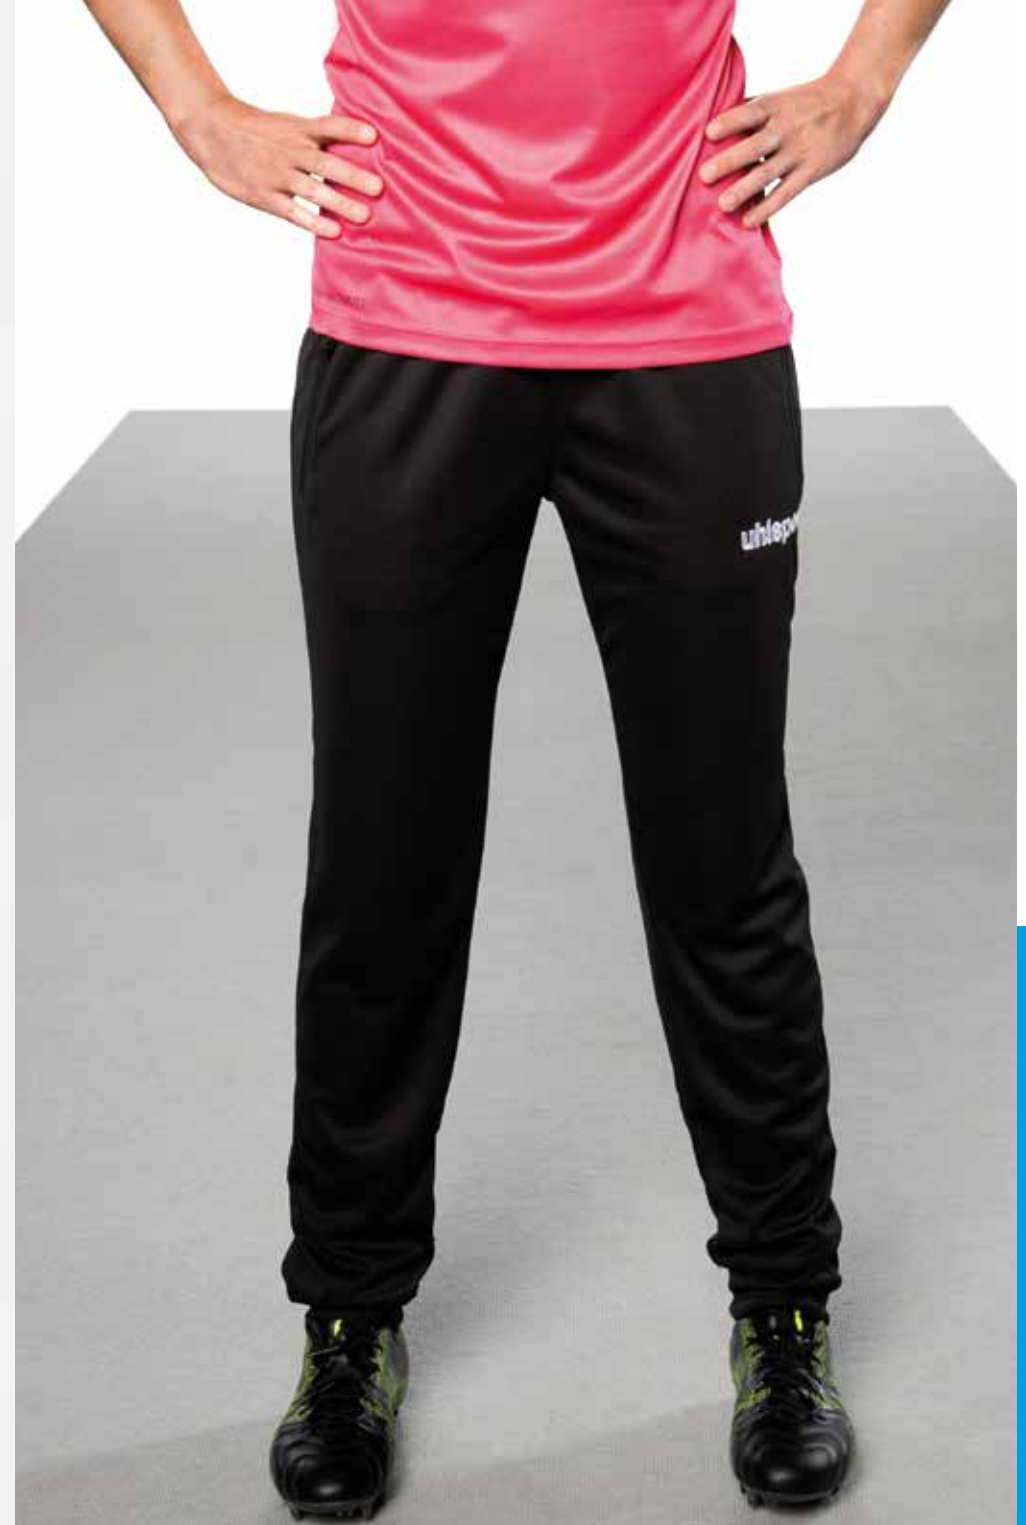

01
schwarz

Kordel im Bund

Hose mit zwei Reißverschlusstaschen

gestickter uhlsport-Schriftzug

Hose mit modernem, eng anliegendem Beinabschluss

Beinöffnung mit Reißverschluss hinten

ESSENTIAL PERFORMANCE HOSE DAMEN

100 5152

XS-XXL

39,99 EUR

100% Polyester | Interlock